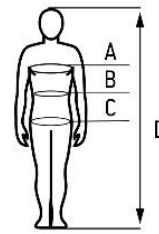

CAMO series

NEO
TOOLS

Tabela rozmiarowa, seria: CAMO

	S (48)	M (50)	L (52)	XL (54)	XXL (56)
A (cm)	95 - 99	99 - 103	103 - 107	107 - 111	111 - 115
B (cm)	82 - 86	86 - 90	90 - 94	94 - 98	98 - 102
C (cm)	94 - 98	98 - 102	102 - 106	106 - 110	110 - 114
D (cm)	175 - 178	178 - 181	181 - 184	184 - 187	187 - 190