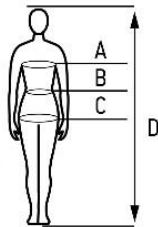

WOMAN line

Tabela rozmiarowa, seria: WOMAN LINE

Size	S (36)	M (38)	L (40)	XL (42)	XXL (44)
A (cm)	84 - 88	88 - 92	92 - 96	96 - 102	102 - 108
B (cm)	66 - 70	70 - 74	74 - 78	78 - 84	84 - 90
C (cm)	92 - 96	96 - 100	100 - 104	104 - 108	108 - 112
D (cm)	165 - 168	168 - 171	171 - 174	174 - 177	180 - 183