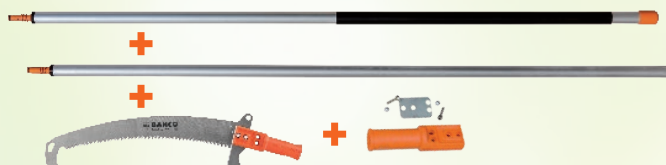

Oferta wiosenna

Profesjonalne narzędzia tnące

BAHCO®

ASP3740

Zestawy do cięcia gałęzi na wysokości

Piła do gałęzi

Zalecenia stosowania do podziałki koła zębatego

Ostrze	TPI	Ø cm	2	4	8	12	16	+
33-F 7.0 Precyzyjne	7.0		[Color scale bar]					
36-M 6.2 Średnie	6.2		[Color scale bar]					
39-C 5.4 Grube	5.4		[Color scale bar]					
45-C 5.4 Grube	5.4		[Color scale bar]					

Dostawa z kaburą dla większej ochrony

Zawartość zestawów:

- rękojeść z aluminium ASP-1850G
- przedłużenie ASP-1850
- piła do gałęzi z adapterem ASP-AS
- torba transportowa

Kod produktu	mm	TPI	Cięcie średnie	Cięcie grube	Długość mm	Waga g	Super cena PLN netto*
ASP3740-C36JTM	360	6,2	■		3740	2819	708,58
ASP3740-C39JTC	390	5,4		■	3740	2838	761,39
ASP3740-C36JTM	450	5,4		■	3740	2863	763,90

ASP3740-P3437

Zestaw sekatora gąsienicowego

3740

3878

Sekator gąsienicowy

Zawartość zestawu:

- rękojeść z aluminium ASP-1850G
- przedłużenie ASP-1850
- sekator gąsienicowy P34-37
- adapter ASP-ATP
- torba transportowa

Delikatny bieg zapobiega zaklinowaniu się ostrzy

Pasujące do rękojeści teleskopowych Ø 25mm, 1"

Super cena
PLN netto*

853,26

*Oferta ważna od 1 kwietnia do 31 maja 2019 r.

Oferta wiosenna

Profesjonalne narzędzia tnące