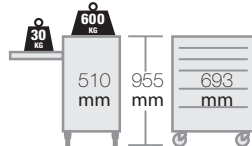

**FF1A189**

25

Wymiary wewnętrzne szuflad:  
(3x) 543 x 445 x 53 mm  
(2x) 543 x 445 x 118 mm  
(1x) 543 x 445 x 249 mm

**FF1A229**

31

**FF1A257**

160

## 1472K6BKFF7SD WÓZEK WARSZTATOWY 1472K6BLACK Z 6 SZUFLADAMI + 214 SZT. NARZĘDZI

MODUŁY NARZĘDZIOWE 3/3 543 X 445 MM

FF1A81

31

Wymiary wewnętrzne szuflad:  
(3x) 543 x 445 x 53 mm  
(2x) 543 x 445 x 118 mm  
(1x) 543 x 445 x 249 mm

FF1B14

148

Wymiary wewnętrzne szuflad:  
(6x) 880 x 445 x 50 mm  
(1x) 880 x 445 x 116 mm  
(1x) 880 x 445 x 182 mm

FF1B15

68

FF1B16

31

**NOWOŚĆ!**  
HEAVY DUTY

**FF1A238DENLM**

**FF1A239DENLM**

**FF1A240DENLM**

**FF1A241DENLM**

**FF1A242DENLM**

Wymiary wewnętrzne szuflad:  
(5x) 543 x 445 x 53 mm  
(1x) 543 x 445 x 118 mm  
(1x) 543 x 445 x 249 mm

**FF1A243DENLM**