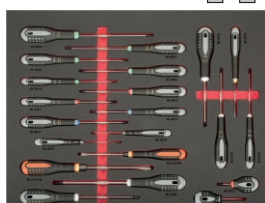

PROMOCJA WÓZKI NARZĘDZIOWE

1472K7BKFF23SD

**WÓZEK WARSZTATOWY 1472K7BLACK
Z 7 SZUFLADAMI + 428 SZT. NARZĘDZI**

MODUŁY NARZĘDZIOWE 3/3 543 X 445 MM

STANDARD LINE

SUITABLE FOR
BETMS
CONFIGURATOR

FF1A238DENLM

FF1A239DENLM

FF1A240DENLM

FF1A241DENLM

FF1A242DENLM

Wymiary wewnętrzne szuflad:
(5x) 543 x 445 x 53 mm
(1x) 543 x 445 x 118 mm
(1x) 543 x 445 x 249 mm

FF1A243DENLM

FF1A244DENLM

SUPER CENA

8562,79 PLN netto

1475KXL6CBFF1SD

**WÓZEK WARSZTATOWY 40" 1475KXL6BLACK
Z 6 SZUFLADAMI I SZAFKĄ + 237 SZT. NARZĘDZI**

MODUŁY NARZĘDZIOWE 3/3 543 X 445 MM

HEAVY DUTY

SUITABLE FOR
BETMS
CONFIGURATOR

FF1A252DENLM

FF1A253DENLM

FF1A254DENLM

FF1A255DENLM

FF1A256DENLM

Wymiary wewnętrzne szuflad:
(3x) 543 x 445 x 53 mm
(2x) 543 x 445 x 118 mm
(1x) 543 x 445 x 249 mm

SUPER CENA

8858,05 PLN netto

FOLLOW THE FISH! BAHCO.COM/PL-PL/

SNA Europe-Poland Sp. z o.o., ul. Marynarska 15, 02-674 Warszawa, tel. (22) 607 05 10, info.pl@snaeurope.com