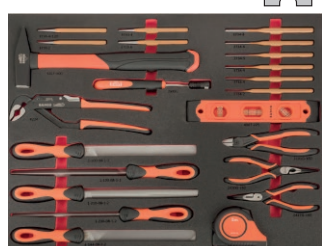

## 1472K6BKFF4SD WÓZEK WARSZTATOWY 1472K6BLACK Z 6 SZUFLADAMI + 275 SZT. NARZĘDZI

MODUŁY NARZĘDZIOWE 3/3 543 X 445 MM

FF1A245DENLM

31

FF1A246DENLM

40

FF1A247DENLM

24