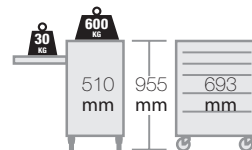

**FF1A189**

25

Wymiary wewnętrzne szuflad:  
(3x) 543 x 445 x 53 mm  
(2x) 543 x 445 x 118 mm  
(1x) 543 x 445 x 249 mm

**FF1A229**

31

**FF1A257**

160

FF1B14

148

Wymiary wewnętrzne szuflad:  
(6x) 880 x 445 x 50 mm  
(1x) 880 x 445 x 116 mm  
(1x) 880 x 445 x 182 mm

FF1B15

68

FF1B16

31

**NOWOŚĆ!**  
HEAVY DUTY

**FF1A238DENLM**

**FF1A239DENLM**

**FF1A240DENLM**

**FF1A241DENLM**

**FF1A242DENLM**

Wymiary wewnętrzne szuflad:  
(5x) 543 x 445 x 53 mm  
(1x) 543 x 445 x 118 mm  
(1x) 543 x 445 x 249 mm

**FF1A243DENLM**