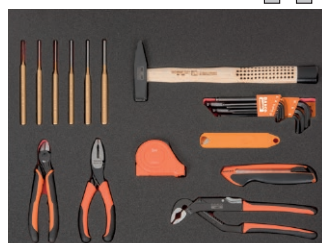

Wymiary wewnętrzne szuflad:
(5x) 543 x 445 x 53 mm
(1x) 543 x 445 x 118 mm
(1x) 543 x 445 x 249 mm

FF1A125

31