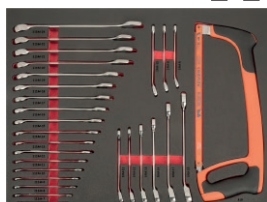

FF1A253DENLM