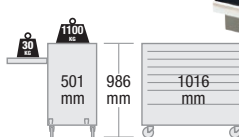

**FF1A189**

25

Wymiary wewnętrzne szuflad:  
(3x) 543 x 445 x 53 mm  
(2x) 543 x 445 x 118 mm  
(1x) 543 x 445 x 249 mm

**FF1A229**

31

**FF1A257**

160

## 1475KXL8BK303SD WÓZEK WARSZTATOWY 40" 1475KXL8BLACK Z 8 SZUFLADAMI + 295 SZT. NARZĘDZI

MODUŁY NARZĘDZIOWE 880 X 445 MM

FF1B13

48

295

8

SUITABLE FOR  
**BETMS**  
CONFIGURATOR

Fit  
go  
SYSTEM

FF1B14

148

Wymiary wewnętrzne szuflad:  
(6x) 880 x 445 x 50 mm  
(1x) 880 x 445 x 116 mm  
(1x) 880 x 445 x 182 mm

FF1B15

68

FF1B16

31

**NOWOŚĆ!**  
HEAVY DUTY