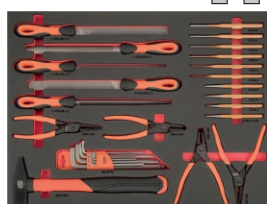

FF1A255DENLM

FF1A256DENLM