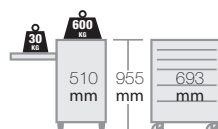

**FF1A189**

25

Wymiary wewnętrzne szuflad:  
(3x) 543 x 445 x 53 mm  
(2x) 543 x 445 x 118 mm  
(1x) 543 x 445 x 249 mm

**FF1A229**

31

**FF1A257**

160

FF1B14

148

Wymiary wewnętrzne szuflad:  
(6x) 880 x 445 x 50 mm  
(1x) 880 x 445 x 116 mm  
(1x) 880 x 445 x 182 mm

FF1B15

68

FF1B16

31

**NOWOŚĆ!**  
HEAVY DUTY

**FF1A238DENLM**

**FF1A239DENLM**

**FF1A240DENLM**

**FF1A241DENLM**

**FF1A242DENLM**

Wymiary wewnętrzne szuflad:  
(5x) 543 x 445 x 53 mm  
(1x) 543 x 445 x 118 mm  
(1x) 543 x 445 x 249 mm

**FF1A243DENLM**

**FF1A244DENLM**

**SUPER CENA**

**8562,79 PLN netto**

**1475KXL6CBFF1SD**

**WÓZEK WARSZTATOWY 40" 1475KXL6BLACK  
Z 6 SZUFLADAMI I SZAFKĄ + 237 SZT. NARZĘDZI**

MODUŁY NARZĘDZIOWE 3/3 543 X 445 MM

**HEAVY DUTY**