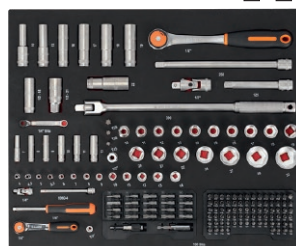

**FF1A189**

25

Wymiary wewnętrzne szuflad:  
(3x) 543 x 445 x 53 mm  
(2x) 543 x 445 x 118 mm  
(1x) 543 x 445 x 249 mm

**FF1A229**

31

**FF1A257**

160