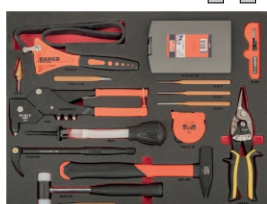

# PROMOCJA WÓZKI NARZĘDZIOWE

**1472K7BKFF23SD**

**WÓZEK WARSZTATOWY 1472K7BLACK  
Z 7 SZUFLADAMI + 428 SZT. NARZĘDZI**

MODUŁY NARZĘDZIOWE 3/3 543 X 445 MM

**STANDARD LINE**

SUITABLE FOR  
**BETMS**  
CONFIGURATOR

**FF1A244DENLM**

**SUPER CENA**

**8562,79 PLN netto**

**1475KXL6CBFF1SD**

**WÓZEK WARSZTATOWY 40" 1475KXL6BLACK  
Z 6 SZUFLADAMI I SZAFKĄ + 237 SZT. NARZĘDZI**

MODUŁY NARZĘDZIOWE 3/3 543 X 445 MM

**HEAVY DUTY**