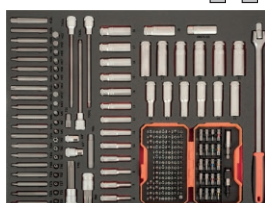

FF1A240DENLM