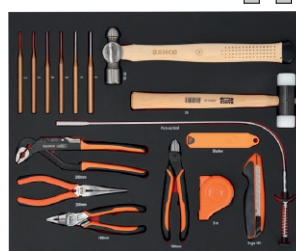

216

6

SUITABLE FOR
BETMS
CONFIGURATOR

Fit
&
go
SYSTEM

SUPER CENA

2999,00 PLN
netto

NOWOŚĆ!

- Wózek o wzmocnionej dwuściennej ramie
- Krawędź zapobiega spadaniu narzędzi i elementów
- Antypoślizgowa gumowana powierzchnia robocza
- Duża ładowność
- Szuflady na prowadnicach rolkowych
- System centralnego zamka z okrągłym kluczykiem

FF1A189

25