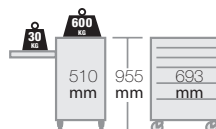

**FF1A189**

25

Wymiary wewnętrzne szuflad:  
(3x) 543 x 445 x 53 mm  
(2x) 543 x 445 x 118 mm  
(1x) 543 x 445 x 249 mm

**FF1A229**

31

**FF1A257**

160

FF1B14

148

Wymiary wewnętrzne szuflad:  
(6x) 880 x 445 x 50 mm  
(1x) 880 x 445 x 116 mm  
(1x) 880 x 445 x 182 mm

FF1B15

68

FF1B16

31

**NOWOŚĆ!**  
HEAVY DUTY

FF1A248DENLM

180

275

6

SUITABLE FOR  
BETMS  
CONFIGURATOR

fit  
go  
SYSTEM

Wymiary wewnętrzne szuflad:  
(3x) 543 x 445 x 53 mm  
(2x) 543 x 445 x 118 mm  
(1x) 543 x 445 x 249 mm

STANDARD LINE

**FF1A238DENLM**

**FF1A239DENLM**

**FF1A240DENLM**

**FF1A241DENLM**

**FF1A242DENLM**

Wymiary wewnętrzne szuflad:  
(5x) 543 x 445 x 53 mm  
(1x) 543 x 445 x 118 mm  
(1x) 543 x 445 x 249 mm

**FF1A243DENLM**