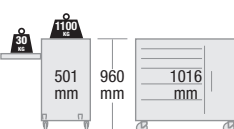

**FF1A189**

25

Wymiary wewnętrzne szuflad:  
(3x) 543 x 445 x 53 mm  
(2x) 543 x 445 x 118 mm  
(1x) 543 x 445 x 249 mm

**FF1A229**

31

**FF1A257**

160

FF1B14

148

Wymiary wewnętrzne szuflad:  
(6x) 880 x 445 x 50 mm  
(1x) 880 x 445 x 116 mm  
(1x) 880 x 445 x 182 mm

FF1B15

68

FF1B16

31

**NOWOŚĆ!**  
HEAVY DUTY

**FF1A238DENLM**

**FF1A239DENLM**

**FF1A240DENLM**

**FF1A241DENLM**

**FF1A242DENLM**

Wymiary wewnętrzne szuflad:  
(5x) 543 x 445 x 53 mm  
(1x) 543 x 445 x 118 mm  
(1x) 543 x 445 x 249 mm

**FF1A243DENLM**

SUITABLE FOR  
**BETMS**  
CONFIGURATOR

**FF1A252DENLM**

**FF1A253DENLM**

**FF1A254DENLM**

**FF1A255DENLM**

**FF1A256DENLM**

Wymiary wewnętrzne szuflad:  
(3x) 543 x 445 x 53 mm  
(2x) 543 x 445 x 118 mm  
(1x) 543 x 445 x 249 mm