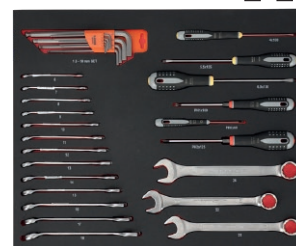

**FF1A189**

25

Wymiary wewnętrzne szuflad:  
(3x) 543 x 445 x 53 mm  
(2x) 543 x 445 x 118 mm  
(1x) 543 x 445 x 249 mm

**FF1A229**

31

**FF1A257**

160