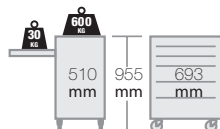

**FF1A189**

25

Wymiary wewnętrzne szuflad:  
(3x) 543 x 445 x 53 mm  
(2x) 543 x 445 x 118 mm  
(1x) 543 x 445 x 249 mm

**FF1A229**

31

**FF1A257**

160

FF1B14

148

Wymiary wewnętrzne szuflad:  
(6x) 880 x 445 x 50 mm  
(1x) 880 x 445 x 116 mm  
(1x) 880 x 445 x 182 mm

FF1B15

68

FF1B16

31

**NOWOŚĆ!**  
HEAVY DUTY

## 1472K7BKFF15SD WÓZEK WARSZTATOWY 1472K7BLACK Z 7 SZUFLADAMI + 216 SZT. NARZĘDZI

MODUŁY NARZĘDZIOWE 3/3 543 X 445 MM

FF1A124

25

Wymiary wewnętrzne szuflad:  
(5x) 543 x 445 x 53 mm  
(1x) 543 x 445 x 118 mm  
(1x) 543 x 445 x 249 mm

**FF1A238DENLM**

**FF1A239DENLM**

**FF1A240DENLM**

**FF1A241DENLM**

**FF1A242DENLM**

Wymiary wewnętrzne szuflad:  
(5x) 543 x 445 x 53 mm  
(1x) 543 x 445 x 118 mm  
(1x) 543 x 445 x 249 mm

**FF1A243DENLM**