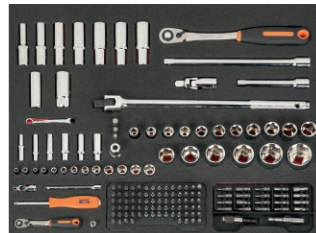

FF1A179

158