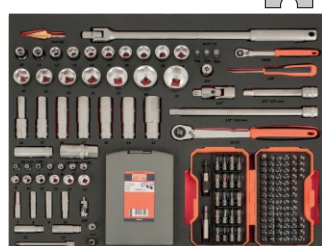

FF1A248DENLM

180