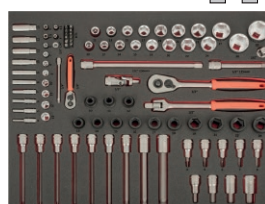

**FF1A244DENLM**

**SUPER CENA**

**8562,79 PLN netto**

**1475KXL6CBFF1SD**

**WÓZEK WARSZTATOWY 40" 1475KXL6BLACK  
Z 6 SZUFLADAMI I SZAFKĄ + 237 SZT. NARZĘDZI**

MODUŁY NARZĘDZIOWE 3/3 543 X 445 MM

**HEAVY DUTY**