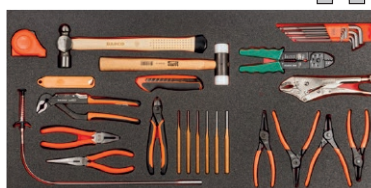

FF1B14

148

Wymiary wewnętrzne szuflad:  
(6x) 880 x 445 x 50 mm  
(1x) 880 x 445 x 116 mm  
(1x) 880 x 445 x 182 mm

FF1B15

68

FF1B16

31

**NOWOŚĆ!**  
HEAVY DUTY