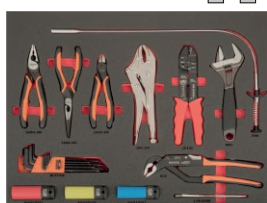

**FF1A238DENLM**

**FF1A239DENLM**

**FF1A240DENLM**

**FF1A241DENLM**

**FF1A242DENLM**

Wymiary wewnętrzne szuflad:  
(5x) 543 x 445 x 53 mm  
(1x) 543 x 445 x 118 mm  
(1x) 543 x 445 x 249 mm

**FF1A243DENLM**