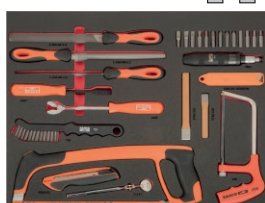

**FF1A238DENLM**

**FF1A239DENLM**

**FF1A240DENLM**

**FF1A241DENLM**

**FF1A242DENLM**

Wymiary wewnętrzne szuflad:  
(5x) 543 x 445 x 53 mm  
(1x) 543 x 445 x 118 mm  
(1x) 543 x 445 x 249 mm

**FF1A243DENLM**

**FF1A244DENLM**

**SUPER CENA**

**8562,79 PLN netto**

**1475KXL6CBFF1SD**

**WÓZEK WARSZTATOWY 40" 1475KXL6BLACK  
Z 6 SZUFLADAMI I SZAFKĄ + 237 SZT. NARZĘDZI**

MODUŁY NARZĘDZIOWE 3/3 543 X 445 MM

**HEAVY DUTY**