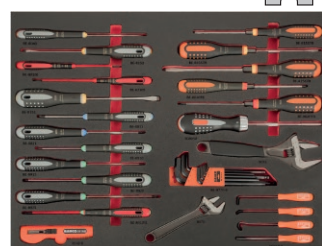

## 1472K6BKFF4SD WÓZEK WARSZTATOWY 1472K6BLACK Z 6 SZUFLADAMI + 275 SZT. NARZĘDZI

MODUŁY NARZĘDZIOWE 3/3 543 X 445 MM

FF1A245DENLM

31

FF1A246DENLM

40

FF1A247DENLM

24