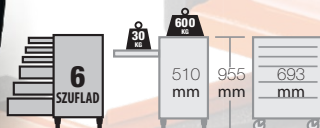

FF1A81 - 31 szt.

26" [543 x 445 mm]

FF1A82 - 25 szt.

26" [543 x 445 mm]

FF1A179 - 158 szt.

26" [543 x 445 mm]

Wózek warsztatowy
z 6 szufladami
Wymiary wewnętrzne szuflad:
(3x) 543 x 445 x 53 mm
(2x) 543 x 445 x 118 mm
(1x) 543 x 445 x 249 mm

FF1A180 - 160 szt.

26" [543 x 445 mm]

Wózek warsztatowy
z 7 szufladami
Wymiary wewnętrzne szuflad:
(5x) 543 x 445 x 53 mm
(1x) 543 x 445 x 118 mm
(1x) 543 x 445 x 249 mm

SUPER CENA

2983,05 PLN netto

1477K7BKFF14SD