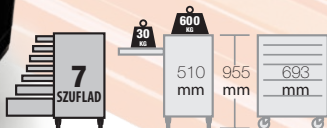

FF1A81 - 31 szt.

26" [543 x 445 mm]

FF1A82 - 25 szt.

26" [543 x 445 mm]

FF1A179 - 158 szt.

26" [543 x 445 mm]

Wózek warsztatowy
z 6 szufladami
Wymiary wewnętrzne szuflad:
(3x) 543 x 445 x 53 mm
(2x) 543 x 445 x 118 mm
(1x) 543 x 445 x 249 mm

SUPER CENA

2521,48 PLN netto

1472K7BKFF15SD

Wózek 1472K7BLACK + 216 szt. narzędzi

FF1A124 - 25 szt.

26" [543 x 445 mm]

FF1A125 - 31 szt.

26" [543 x 445 mm]

FF1A180 - 160 szt.

26" [543 x 445 mm]

Wózek warsztatowy
z 7 szufladami
Wymiary wewnętrzne szuflad:
(5x) 543 x 445 x 53 mm
(1x) 543 x 445 x 118 mm
(1x) 543 x 445 x 249 mm

SUPER CENA

2983,05 PLN netto

1477K7BKFF14SD