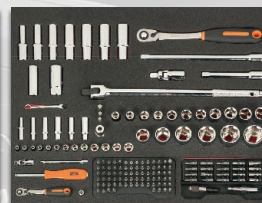

FF1A81 - 31 szt.

26" [543 x 445 mm]

FF1A82 - 25 szt.

26" [543 x 445 mm]

FF1A179 - 158 szt.

26" [543 x 445 mm]

Wózek warsztatowy
z 6 szufladami
Wymiary wewnętrzne szuflad:
(3x) 543 x 445 x 53 mm
(2x) 543 x 445 x 118 mm
(1x) 543 x 445 x 249 mm

SUPER CENA

2521,48 PLN netto

1472K7BKFF15SD

Wózek 1472K7BLACK + 216 szt. narzędzi

FF1A124 - 25 szt.

26" [543 x 445 mm]

FF1A125 - 31 szt.

26" [543 x 445 mm]

FF1A180 - 160 szt.

26" [543 x 445 mm]

Wózek warsztatowy
z 7 szufladami
Wymiary wewnętrzne szuflad:
(5x) 543 x 445 x 53 mm
(1x) 543 x 445 x 118 mm
(1x) 543 x 445 x 249 mm

SUPER CENA

2983,05 PLN netto

1477K7BKFF14SD

Wózek 1477K7BLACK + 166 szt. narzędzi

FF1A182 - 115 szt.

26" [543 x 445 mm]

FF1A121 - 28 szt.

26" [543 x 445 mm]

FF1A122 - 23 szt.

26" [543 x 445 mm]

Wózek warsztatowy
z 7 szufladami
Wymiary wewnętrzne szuflad:
(5x) 543 x 445 x 53 mm
(1x) 543 x 445 x 118 mm
(1x) 543 x 445 x 249 mm