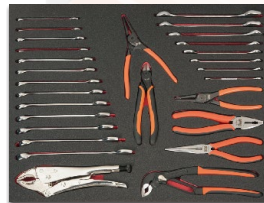

Wózek 1477K7BLACK + 166 szt. narzędzi

FF1A182 - 115 szt.

26" [543 x 445 mm]

FF1A121 - 28 szt.

26" [543 x 445 mm]

FF1A122 - 23 szt.

26" [543 x 445 mm]

Wózek warsztatowy
z 7 szufladami
Wymiary wewnętrzne szuflad:
(5x) 543 x 445 x 53 mm
(1x) 543 x 445 x 118 mm
(1x) 543 x 445 x 249 mm