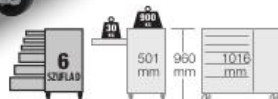

FF1A75 - 24 szt.

26" [543 x 446 mm]

FF1A76 - 30 szt.

26" [543 x 445 mm]

FF1A178 - 93 szt.

26" [543 x 445 mm]

Wózek warsztatowy z 7 szufladami  
Wymiary wewnętrzne szuflad:  
(5x) 543 x 445 x 53 mm  
(1x) 543 x 445 x 118 mm  
(1x) 543 x 445 x 249 mm

~~5252,17~~ PLN netto

**2162,66** PLN netto

**1475KXL6CBKFF2S**    
Wózek XL 1475KXL6BLACK + 191 szt. narzędzi  
**CLASSIC LINE**

FF1A65 - 29 szt.

26" [543 x 446 mm]

FF1A66 - 51 szt.

26" [543 x 445 mm]

FF1A67 - 31 szt.

26" [543 x 445 mm]

FF1A68 - 29 szt.

26" [543 x 445 mm]

FF1A184 - 51 szt.

26" [543 x 445 mm]

Wózek warsztatowy z 6 szufladami i szafką  
Wymiary wewnętrzne szuflad:  
(3x) 543 x 445 x 53 mm  
(2x) 543 x 445 x 118 mm  
(1x) 543 x 445 x 249 mm